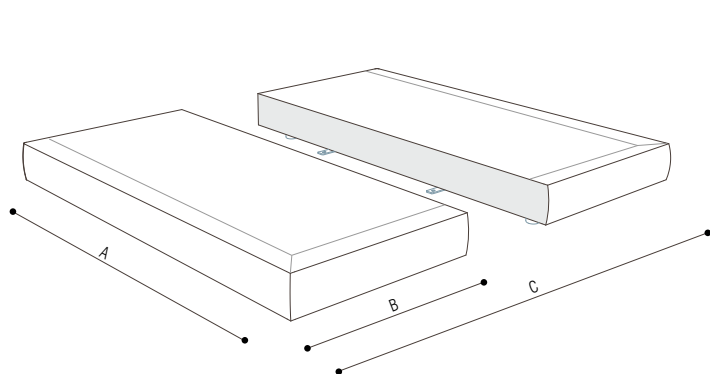

DIMENSIONI US

DIMENSIONI US

COLLEZIONE LETTI/CESTONE

BASE RIGIDA CON PIANALE IN LEGNO • BASE IN WOOD • ROST AUS HOLZ

SCHEDA TECNICA | DATA SHEET

BASE RIGIDA CON PIANALE IN LEGNO | BASE IN WOOD

	LETTO 160 BED 160	LETTO 170 BED 170	LETTO 180 BED 180	LETTO 200 BED 200
A	203 cm 79 29/32"	203 cm 79 29/32"	203 cm 79 29/32"	203 cm 79 29/32"
B	81 cm 31 7/8"	86 cm 33 27/32"	91 cm 35 13/16"	101 cm 39 3/4"
C	163 cm 64 3/16"	173 cm 68 1/8"	183 cm 72 1/16"	203 cm 79 29/32"

BASE CON PIANALE A DOGHE IN LEGNO | BASE WITH PLATFORM FITTED WITH WOODEN SLATS

	LETTO 160 BED 160	LETTO 170 BED 170	LETTO 180 BED 180	LETTO 200 BED 200	US QUEEN SIZE	US KING SIZE
A	203 cm 79 29/32"	203 cm 79 29/32"	203 cm 79 29/32"	203 cm 79 29/32"	81 3/32" 206 cm	81 3/32" 206 cm
B	163 cm 64 3/16"	173 cm 68 1/8"	183 cm 72 1/16"	203 cm 79 29/32"	61 13/32" 156 cm	77 5/32" 196 cm
A'	197 cm 77 9/16"	197 cm 77 9/16"	197 cm 77 9/16"	197 cm 77 9/16"	78 3/4" 200 cm	78 3/4" 200 cm
B'	153 cm 60 1/4"	163 cm 64 3/16"	173 cm 68 1/8"	193 cm 75 31/32"	57 15/32" 146 cm	73 7/32" 186 cm

SCHEDA TECNICA | DATA SHEET

BASE CONTENITORE APRIBILE PIANALE A DOGHE | STORAGE BASE WITH MECHANISM PLATFORM FITTED WITH WOODEN SLATS

	LETTO 160 BED 160	LETTO 170 BED 170	LETTO 180 BED 180	LETTO 200 BED 200	US QUEEN SIZE	US KING SIZE
A	203 cm 79 29/32"	203 cm 79 29/32"	203 cm 79 29/32"	203 cm 79 29/32"	81 3/32" 206 cm	81 3/32" 206 cm
B	163 cm 64 3/16"	173 cm 68 1/8"	183 cm 72 1/16"	203 cm 79 29/32"	61 13/32" 156 cm	77 5/32" 196 cm
A'	197 cm 77 9/16"	197 cm 77 9/16"	197 cm 77 9/16"	197 cm 77 9/16"	78 3/4" 200 cm	78 3/4" 200 cm
B'	153 cm 60 1/4"	163 cm 64 3/16"	173 cm 68 1/8"	193 cm 75 31/32"	57 15/32" 146 cm	73 7/32" 186 cm