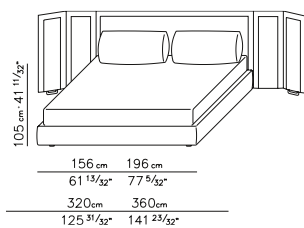

DIMENSIONI US

DIMENSIONI US

COLLEZIONE LETTI/CESTONE

BASE RIGIDA CON PIANALE IN LEGNO • BASE IN WOOD • ROST AUS HOLZ

SCHEDA TECNICA | DATA SHEET

BASE RIGIDA CON PIANALE IN LEGNO | BASE IN WOOD

	LETTO 160 BED 160	LETTO 170 BED 170	LETTO 180 BED 180	LETTO 200 BED 200
A	203 cm 79 29/32"	203 cm 79 29/32"	203 cm 79 29/32"	203 cm 79 29/32"
B	81 cm 31 7/8"	86 cm 33 27/32"	91 cm 35 13/16"	101 cm 39 3/4"
C	163 cm 64 3/16"	173 cm 68 1/8"	183 cm 72 1/16"	203 cm 79 29/32"

BASE CON PIANALE A DOGHE IN LEGNO | BASE WITH PLATFORM FITTED WITH WOODEN SLATS

	LETTO 160 BED 160	LETTO 170 BED 170	LETTO 180 BED 180	LETTO 200 BED 200	US QUEEN SIZE	US KING SIZE
A	203 cm 79 29/32"	203 cm 79 29/32"	203 cm 79 29/32"	203 cm 79 29/32"	81 3/32" 206 cm	81 3/32" 206 cm
B	163 cm 64 3/16"	173 cm 68 1/8"	183 cm 72 1/16"	203 cm 79 29/32"	61 13/32" 156 cm	77 5/32" 196 cm
A'	197 cm 77 9/16"	197 cm 77 9/16"	197 cm 77 9/16"	197 cm 77 9/16"	78 3/4" 200 cm	78 3/4" 200 cm
B'	153 cm 60 1/4"	163 cm 64 3/16"	173 cm 68 1/8"	193 cm 75 31/32"	57 15/32" 146 cm	73 7/32" 186 cm

SCHEDA TECNICA | DATA SHEET

BASE CONTENITORE APRIBILE PIANALE A DOGHE | STORAGE BASE WITH MECHANISM PLATFORM FITTED WITH WOODEN SLATS

	LETTO 160 BED 160	LETTO 170 BED 170	LETTO 180 BED 180	LETTO 200 BED 200	US QUEEN SIZE	US KING SIZE
A	203 cm 79 29/32"	203 cm 79 29/32"	203 cm 79 29/32"	203 cm 79 29/32"	81 3/32" 206 cm	81 3/32" 206 cm
B	163 cm 64 3/16"	173 cm 68 1/8"	183 cm 72 1/16"	203 cm 79 29/32"	61 13/32" 156 cm	77 5/32" 196 cm
A'	197 cm 77 9/16"	197 cm 77 9/16"	197 cm 77 9/16"	197 cm 77 9/16"	78 3/4" 200 cm	78 3/4" 200 cm
B'	153 cm 60 1/4"	163 cm 64 3/16"	173 cm 68 1/8"	193 cm 75 31/32"	57 15/32" 146 cm	73 7/32" 186 cm