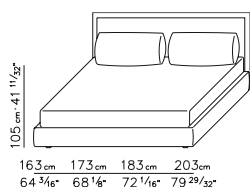

DIMENSIONI US

DIMENSIONI US

COLLEZIONE LETTI/CESTONE

BASE RIGIDA CON PIANALE IN LEGNO • BASE IN WOOD • ROST AUS HOLZ

SCHEDA TECNICA | DATA SHEET

BASE RIGIDA CON PIANALE IN LEGNO | BASE IN WOOD

	LETTO 160 BED 160	LETTO 170 BED 170	LETTO 180 BED 180	LETTO 200 BED 200
A	203 cm 79 29/32"	203 cm 79 29/32"	203 cm 79 29/32"	203 cm 79 29/32"
B	81 cm 31 7/8"	86 cm 33 27/32"	91 cm 35 13/16"	101 cm 39 3/4"
C	163 cm 64 3/16"	173 cm 68 1/8"	183 cm 72 1/16"	203 cm 79 29/32"

BASE CON PIANALE A DOGHE IN LEGNO | BASE WITH PLATFORM FITTED WITH WOODEN SLATS

	LETTO 160 BED 160	LETTO 170 BED 170	LETTO 180 BED 180	LETTO 200 BED 200	US QUEEN SIZE	US KING SIZE
A	203 cm 79 29/32"	203 cm 79 29/32"	203 cm 79 29/32"	203 cm 79 29/32"	81 3/32" 206 cm	81 3/32" 206 cm
B	163 cm 64 3/16"	173 cm 68 1/8"	183 cm 72 1/16"	203 cm 79 29/32"	61 13/32" 156 cm	77 5/32" 196 cm
A'	197 cm 77 9/16"	197 cm 77 9/16"	197 cm 77 9/16"	197 cm 77 9/16"	78 3/4" 200 cm	78 3/4" 200 cm
B'	153 cm 60 1/4"	163 cm 64 3/16"	173 cm 68 1/8"	193 cm 75 31/32"	57 15/32" 146 cm	73 7/32" 186 cm

SCHEDA TECNICA | DATA SHEET

BASE CONTENITORE APRIBILE PIANALE A DOGHE | STORAGE BASE WITH MECHANISM PLATFORM FITTED WITH WOODEN SLATS

	LETTO 160 BED 160	LETTO 170 BED 170	LETTO 180 BED 180	LETTO 200 BED 200	US QUEEN SIZE	US KING SIZE
A	203 cm 79 29/32"	203 cm 79 29/32"	203 cm 79 29/32"	203 cm 79 29/32"	81 3/32" 206 cm	81 3/32" 206 cm
B	163 cm 64 3/16"	173 cm 68 1/8"	183 cm 72 1/16"	203 cm 79 29/32"	61 13/32" 156 cm	77 5/32" 196 cm
A'	197 cm 77 9/16"	197 cm 77 9/16"	197 cm 77 9/16"	197 cm 77 9/16"	78 3/4" 200 cm	78 3/4" 200 cm
B'	153 cm 60 1/4"	163 cm 64 3/16"	173 cm 68 1/8"	193 cm 75 31/32"	57 15/32" 146 cm	73 7/32" 186 cm