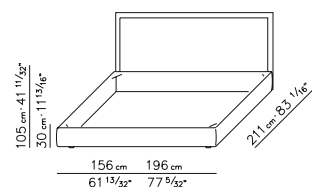

DIMENSIONI US

DIMENSIONI US

COLLEZIONE LETTI/CESTONE

BASE RIGIDA CON PIANALE IN LEGNO • BASE IN WOOD • ROST AUS HOLZ

SCHEDA TECNICA | DATA SHEET

BASE RIGIDA CON PIANALE IN LEGNO | BASE IN WOOD

	LETTO 160 BED 160	LETTO 170 BED 170	LETTO 180 BED 180	LETTO 200 BED 200
A	203 cm 79 29/32"	203 cm 79 29/32"	203 cm 79 29/32"	203 cm 79 29/32"
B	81 cm 31 7/8"	86 cm 33 27/32"	91 cm 35 13/16"	101 cm 39 3/4"
C	163 cm 64 3/16"	173 cm 68 1/8"	183 cm 72 1/16"	203 cm 79 29/32"

BASE CON PIANALE A DOGHE IN LEGNO | BASE WITH PLATFORM FITTED WITH WOODEN SLATS

	LETTO 160 BED 160	LETTO 170 BED 170	LETTO 180 BED 180	LETTO 200 BED 200	US QUEEN SIZE	US KING SIZE
A	203 cm 79 29/32"	203 cm 79 29/32"	203 cm 79 29/32"	203 cm 79 29/32"	81 3/32" 206 cm	81 3/32" 206 cm
B	163 cm 64 3/16"	173 cm 68 1/8"	183 cm 72 1/16"	203 cm 79 29/32"	61 13/32" 156 cm	77 5/32" 196 cm
A'	197 cm 77 9/16"	197 cm 77 9/16"	197 cm 77 9/16"	197 cm 77 9/16"	78 3/4" 200 cm	78 3/4" 200 cm
B'	153 cm 60 1/4"	163 cm 64 3/16"	173 cm 68 1/8"	193 cm 75 31/32"	57 15/32" 146 cm	73 7/32" 186 cm

SCHEDA TECNICA | DATA SHEET

BASE CONTENITORE APRIBILE PIANALE A DOGHE | STORAGE BASE WITH MECHANISM PLATFORM FITTED WITH WOODEN SLATS

	LETTO 160 BED 160	LETTO 170 BED 170	LETTO 180 BED 180	LETTO 200 BED 200	US QUEEN SIZE	US KING SIZE
A	203 cm 79 29/32"	203 cm 79 29/32"	203 cm 79 29/32"	203 cm 79 29/32"	81 3/32" 206 cm	81 3/32" 206 cm
B	163 cm 64 3/16"	173 cm 68 1/8"	183 cm 72 1/16"	203 cm 79 29/32"	61 13/32" 156 cm	77 5/32" 196 cm
A'	197 cm 77 9/16"	197 cm 77 9/16"	197 cm 77 9/16"	197 cm 77 9/16"	78 3/4" 200 cm	78 3/4" 200 cm
B'	153 cm 60 1/4"	163 cm 64 3/16"	173 cm 68 1/8"	193 cm 75 31/32"	57 15/32" 146 cm	73 7/32" 186 cm