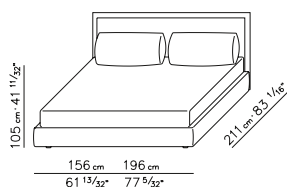

DIMENSIONI US

DIMENSIONI US

COLLEZIONE LETTI/CESTONE

BASE RIGIDA CON PIANALE IN LEGNO • BASE IN WOOD • ROST AUS HOLZ

SCHEDA TECNICA | DATA SHEET

BASE RIGIDA CON PIANALE IN LEGNO | BASE IN WOOD

	LETTO 160 BED 160	LETTO 170 BED 170	LETTO 180 BED 180	LETTO 200 BED 200
A	203 cm 79 29/32"	203 cm 79 29/32"	203 cm 79 29/32"	203 cm 79 29/32"
B	81 cm 31 7/8"	86 cm 33 27/32"	91 cm 35 13/16"	101 cm 39 3/4"
C	163 cm 64 3/16"	173 cm 68 1/8"	183 cm 72 1/16"	203 cm 79 29/32"

BASE CON PIANALE A DOGHE IN LEGNO | BASE WITH PLATFORM FITTED WITH WOODEN SLATS

	LETTO 160 BED 160	LETTO 170 BED 170	LETTO 180 BED 180	LETTO 200 BED 200	US QUEEN SIZE	US KING SIZE
A	203 cm 79 29/32"	203 cm 79 29/32"	203 cm 79 29/32"	203 cm 79 29/32"	81 3/32" 206 cm	81 3/32" 206 cm
B	163 cm 64 3/16"	173 cm 68 1/8"	183 cm 72 1/16"	203 cm 79 29/32"	61 13/32" 156 cm	77 5/32" 196 cm
A'	197 cm 77 9/16"	197 cm 77 9/16"	197 cm 77 9/16"	197 cm 77 9/16"	78 3/4" 200 cm	78 3/4" 200 cm
B'	153 cm 60 1/4"	163 cm 64 3/16"	173 cm 68 1/8"	193 cm 75 31/32"	57 15/32" 146 cm	73 7/32" 186 cm

SCHEDA TECNICA | DATA SHEET

BASE CONTENITORE APRIBILE PIANALE A DOGHE | STORAGE BASE WITH MECHANISM PLATFORM FITTED WITH WOODEN SLATS

	LETTO 160 BED 160	LETTO 170 BED 170	LETTO 180 BED 180	LETTO 200 BED 200	US QUEEN SIZE	US KING SIZE
A	203 cm 79 29/32"	203 cm 79 29/32"	203 cm 79 29/32"	203 cm 79 29/32"	81 3/32" 206 cm	81 3/32" 206 cm
B	163 cm 64 3/16"	173 cm 68 1/8"	183 cm 72 1/16"	203 cm 79 29/32"	61 13/32" 156 cm	77 5/32" 196 cm
A'	197 cm 77 9/16"	197 cm 77 9/16"	197 cm 77 9/16"	197 cm 77 9/16"	78 3/4" 200 cm	78 3/4" 200 cm
B'	153 cm 60 1/4"	163 cm 64 3/16"	173 cm 68 1/8"	193 cm 75 31/32"	57 15/32" 146 cm	73 7/32" 186 cm