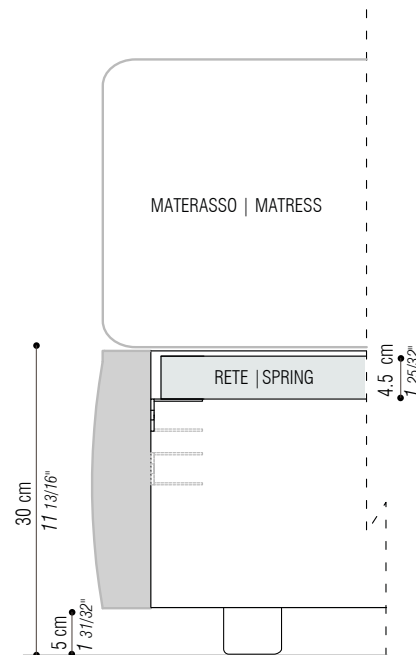

DIMENSIONI US

DIMENSIONI US

COLLEZIONE LETTI/CESTONE

BASE RIGIDA CON PIANALE IN LEGNO • BASE IN WOOD • ROST AUS HOLZ

SCHEDA TECNICA | DATA SHEET

BASE RIGIDA CON PIANALE IN LEGNO | BASE IN WOOD

	LETTO 160 BED 160	LETTO 170 BED 170	LETTO 180 BED 180	LETTO 200 BED 200
A	203 cm 79 29/32"	203 cm 79 29/32"	203 cm 79 29/32"	203 cm 79 29/32"
B	81 cm 31 7/8"	86 cm 33 27/32"	91 cm 35 13/16"	101 cm 39 3/4"
C	163 cm 64 3/16"	173 cm 68 1/8"	183 cm 72 1/16"	203 cm 79 29/32"

BASE CON PIANALE A DOGHE IN LEGNO | BASE WITH PLATFORM FITTED WITH WOODEN SLATS

	LETTO 160 BED 160	LETTO 170 BED 170	LETTO 180 BED 180	LETTO 200 BED 200	US QUEEN SIZE	US KING SIZE
A	203 cm 79 29/32"	203 cm 79 29/32"	203 cm 79 29/32"	203 cm 79 29/32"	81 3/32" 206 cm	81 3/32" 206 cm
B	163 cm 64 3/16"	173 cm 68 1/8"	183 cm 72 1/16"	203 cm 79 29/32"	61 13/32" 156 cm	77 5/32" 196 cm
A'	197 cm 77 9/16"	197 cm 77 9/16"	197 cm 77 9/16"	197 cm 77 9/16"	78 3/4" 200 cm	78 3/4" 200 cm
B'	153 cm 60 1/4"	163 cm 64 3/16"	173 cm 68 1/8"	193 cm 75 31/32"	57 15/32" 146 cm	73 7/32" 186 cm

SCHEDA TECNICA | DATA SHEET

BASE CONTENITORE APRIBILE PIANALE A DOGHE | STORAGE BASE WITH MECHANISM PLATFORM FITTED WITH WOODEN SLATS

	LETTO 160 BED 160	LETTO 170 BED 170	LETTO 180 BED 180	LETTO 200 BED 200	US QUEEN SIZE	US KING SIZE
A	203 cm 79 29/32"	203 cm 79 29/32"	203 cm 79 29/32"	203 cm 79 29/32"	81 3/32" 206 cm	81 3/32" 206 cm
B	163 cm 64 3/16"	173 cm 68 1/8"	183 cm 72 1/16"	203 cm 79 29/32"	61 13/32" 156 cm	77 5/32" 196 cm
A'	197 cm 77 9/16"	197 cm 77 9/16"	197 cm 77 9/16"	197 cm 77 9/16"	78 3/4" 200 cm	78 3/4" 200 cm
B'	153 cm 60 1/4"	163 cm 64 3/16"	173 cm 68 1/8"	193 cm 75 31/32"	57 15/32" 146 cm	73 7/32" 186 cm