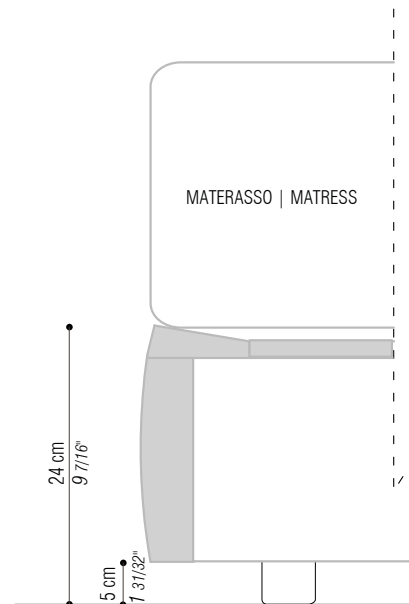

DIMENSIONI US

DIMENSIONI US

COLLEZIONE LETTI/CESTONE

BASE RIGIDA CON PIANALE IN LEGNO • BASE IN WOOD • ROST AUS HOLZ

SCHEDA TECNICA | DATA SHEET

BASE RIGIDA CON PIANALE IN LEGNO | BASE IN WOOD

	LETTO 160 BED 160	LETTO 170 BED 170	LETTO 180 BED 180	LETTO 200 BED 200
A	203 cm 79 29/32"	203 cm 79 29/32"	203 cm 79 29/32"	203 cm 79 29/32"
B	81 cm 31 7/8"	86 cm 33 27/32"	91 cm 35 13/16"	101 cm 39 3/4"
C	163 cm 64 3/16"	173 cm 68 1/8"	183 cm 72 1/16"	203 cm 79 29/32"

BASE CON PIANALE A DOGHE IN LEGNO | BASE WITH PLATFORM FITTED WITH WOODEN SLATS

	LETTO 160 BED 160	LETTO 170 BED 170	LETTO 180 BED 180	LETTO 200 BED 200	US QUEEN SIZE	US KING SIZE
A	203 cm 79 29/32"	203 cm 79 29/32"	203 cm 79 29/32"	203 cm 79 29/32"	81 3/32" 206 cm	81 3/32" 206 cm
B	163 cm 64 3/16"	173 cm 68 1/8"	183 cm 72 1/16"	203 cm 79 29/32"	61 13/32" 156 cm	77 5/32" 196 cm
A'	197 cm 77 9/16"	197 cm 77 9/16"	197 cm 77 9/16"	197 cm 77 9/16"	78 3/4" 200 cm	78 3/4" 200 cm
B'	153 cm 60 1/4"	163 cm 64 3/16"	173 cm 68 1/8"	193 cm 75 31/32"	57 15/32" 146 cm	73 7/32" 186 cm

SCHEDA TECNICA | DATA SHEET

BASE CONTENITORE APRIBILE PIANALE A DOGHE | STORAGE BASE WITH MECHANISM PLATFORM FITTED WITH WOODEN SLATS

	LETTO 160 BED 160	LETTO 170 BED 170	LETTO 180 BED 180	LETTO 200 BED 200	US QUEEN SIZE	US KING SIZE
A	203 cm 79 29/32"	203 cm 79 29/32"	203 cm 79 29/32"	203 cm 79 29/32"	81 3/32" 206 cm	81 3/32" 206 cm
B	163 cm 64 3/16"	173 cm 68 1/8"	183 cm 72 1/16"	203 cm 79 29/32"	61 13/32" 156 cm	77 5/32" 196 cm
A'	197 cm 77 9/16"	197 cm 77 9/16"	197 cm 77 9/16"	197 cm 77 9/16"	78 3/4" 200 cm	78 3/4" 200 cm
B'	153 cm 60 1/4"	163 cm 64 3/16"	173 cm 68 1/8"	193 cm 75 31/32"	57 15/32" 146 cm	73 7/32" 186 cm