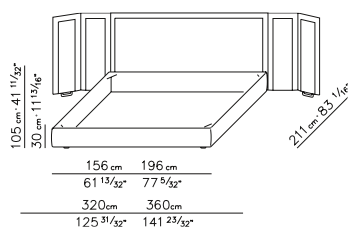

DIMENSIONI US

DIMENSIONI US

COLLEZIONE LETTI/CESTONE

BASE RIGIDA CON PIANALE IN LEGNO • BASE IN WOOD • ROST AUS HOLZ

SCHEDA TECNICA | DATA SHEET

BASE RIGIDA CON PIANALE IN LEGNO | BASE IN WOOD

	LETTO 160 BED 160	LETTO 170 BED 170	LETTO 180 BED 180	LETTO 200 BED 200
A	203 cm 79 29/32"	203 cm 79 29/32"	203 cm 79 29/32"	203 cm 79 29/32"
B	81 cm 31 7/8"	86 cm 33 27/32"	91 cm 35 13/16"	101 cm 39 3/4"
C	163 cm 64 3/16"	173 cm 68 1/8"	183 cm 72 1/16"	203 cm 79 29/32"

BASE CON PIANALE A DOGHE IN LEGNO | BASE WITH PLATFORM FITTED WITH WOODEN SLATS

	LETTO 160 BED 160	LETTO 170 BED 170	LETTO 180 BED 180	LETTO 200 BED 200	US QUEEN SIZE	US KING SIZE
A	203 cm 79 29/32"	203 cm 79 29/32"	203 cm 79 29/32"	203 cm 79 29/32"	81 3/32" 206 cm	81 3/32" 206 cm
B	163 cm 64 3/16"	173 cm 68 1/8"	183 cm 72 1/16"	203 cm 79 29/32"	61 13/32" 156 cm	77 5/32" 196 cm
A'	197 cm 77 9/16"	197 cm 77 9/16"	197 cm 77 9/16"	197 cm 77 9/16"	78 3/4" 200 cm	78 3/4" 200 cm
B'	153 cm 60 1/4"	163 cm 64 3/16"	173 cm 68 1/8"	193 cm 75 31/32"	57 15/32" 146 cm	73 7/32" 186 cm

SCHEDA TECNICA | DATA SHEET

BASE CONTENITORE APRIBILE PIANALE A DOGHE | STORAGE BASE WITH MECHANISM PLATFORM FITTED WITH WOODEN SLATS

	LETTO 160 BED 160	LETTO 170 BED 170	LETTO 180 BED 180	LETTO 200 BED 200	US QUEEN SIZE	US KING SIZE
A	203 cm 79 29/32"	203 cm 79 29/32"	203 cm 79 29/32"	203 cm 79 29/32"	81 3/32" 206 cm	81 3/32" 206 cm
B	163 cm 64 3/16"	173 cm 68 1/8"	183 cm 72 1/16"	203 cm 79 29/32"	61 13/32" 156 cm	77 5/32" 196 cm
A'	197 cm 77 9/16"	197 cm 77 9/16"	197 cm 77 9/16"	197 cm 77 9/16"	78 3/4" 200 cm	78 3/4" 200 cm
B'	153 cm 60 1/4"	163 cm 64 3/16"	173 cm 68 1/8"	193 cm 75 31/32"	57 15/32" 146 cm	73 7/32" 186 cm