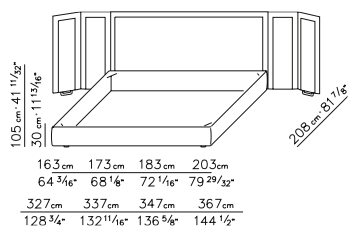

DIMENSIONI US

DIMENSIONI US

COLLEZIONE LETTI/CESTONE

BASE RIGIDA CON PIANALE IN LEGNO • BASE IN WOOD • ROST AUS HOLZ

SCHEDA TECNICA | DATA SHEET

BASE RIGIDA CON PIANALE IN LEGNO | BASE IN WOOD

	LETTO 160 BED 160	LETTO 170 BED 170	LETTO 180 BED 180	LETTO 200 BED 200
A	203 cm 79 29/32"	203 cm 79 29/32"	203 cm 79 29/32"	203 cm 79 29/32"
B	81 cm 31 7/8"	86 cm 33 27/32"	91 cm 35 13/16"	101 cm 39 3/4"
C	163 cm 64 3/16"	173 cm 68 1/8"	183 cm 72 1/16"	203 cm 79 29/32"

BASE CON PIANALE A DOGHE IN LEGNO | BASE WITH PLATFORM FITTED WITH WOODEN SLATS

	LETTO 160 BED 160	LETTO 170 BED 170	LETTO 180 BED 180	LETTO 200 BED 200	US QUEEN SIZE	US KING SIZE
A	203 cm 79 29/32"	203 cm 79 29/32"	203 cm 79 29/32"	203 cm 79 29/32"	81 3/32" 206 cm	81 3/32" 206 cm
B	163 cm 64 3/16"	173 cm 68 1/8"	183 cm 72 1/16"	203 cm 79 29/32"	61 13/32" 156 cm	77 5/32" 196 cm
A'	197 cm 77 9/16"	197 cm 77 9/16"	197 cm 77 9/16"	197 cm 77 9/16"	78 3/4" 200 cm	78 3/4" 200 cm
B'	153 cm 60 1/4"	163 cm 64 3/16"	173 cm 68 1/8"	193 cm 75 31/32"	57 15/32" 146 cm	73 7/32" 186 cm

SCHEDA TECNICA | DATA SHEET

BASE CONTENITORE APRIBILE PIANALE A DOGHE | STORAGE BASE WITH MECHANISM PLATFORM FITTED WITH WOODEN SLATS

	LETTO 160 BED 160	LETTO 170 BED 170	LETTO 180 BED 180	LETTO 200 BED 200	US QUEEN SIZE	US KING SIZE
A	203 cm 79 29/32"	203 cm 79 29/32"	203 cm 79 29/32"	203 cm 79 29/32"	81 3/32" 206 cm	81 3/32" 206 cm
B	163 cm 64 3/16"	173 cm 68 1/8"	183 cm 72 1/16"	203 cm 79 29/32"	61 13/32" 156 cm	77 5/32" 196 cm
A'	197 cm 77 9/16"	197 cm 77 9/16"	197 cm 77 9/16"	197 cm 77 9/16"	78 3/4" 200 cm	78 3/4" 200 cm
B'	153 cm 60 1/4"	163 cm 64 3/16"	173 cm 68 1/8"	193 cm 75 31/32"	57 15/32" 146 cm	73 7/32" 186 cm