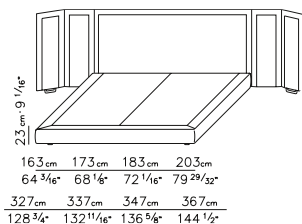

DIMENSIONI US

DIMENSIONI US

COLLEZIONE LETTI/CESTONE

BASE RIGIDA CON PIANALE IN LEGNO • BASE IN WOOD • ROST AUS HOLZ

SCHEDA TECNICA | DATA SHEET

BASE RIGIDA CON PIANALE IN LEGNO | BASE IN WOOD

	LETTO 160 BED 160	LETTO 170 BED 170	LETTO 180 BED 180	LETTO 200 BED 200
A	203 cm 79 29/32"	203 cm 79 29/32"	203 cm 79 29/32"	203 cm 79 29/32"
B	81 cm 31 7/8"	86 cm 33 27/32"	91 cm 35 13/16"	101 cm 39 3/4"
C	163 cm 64 3/16"	173 cm 68 1/8"	183 cm 72 1/16"	203 cm 79 29/32"

BASE CON PIANALE A DOGHE IN LEGNO | BASE WITH PLATFORM FITTED WITH WOODEN SLATS

	LETTO 160 BED 160	LETTO 170 BED 170	LETTO 180 BED 180	LETTO 200 BED 200	US QUEEN SIZE	US KING SIZE
A	203 cm 79 29/32"	203 cm 79 29/32"	203 cm 79 29/32"	203 cm 79 29/32"	81 3/32" 206 cm	81 3/32" 206 cm
B	163 cm 64 3/16"	173 cm 68 1/8"	183 cm 72 1/16"	203 cm 79 29/32"	61 13/32" 156 cm	77 5/32" 196 cm
A'	197 cm 77 9/16"	197 cm 77 9/16"	197 cm 77 9/16"	197 cm 77 9/16"	78 3/4" 200 cm	78 3/4" 200 cm
B'	153 cm 60 1/4"	163 cm 64 3/16"	173 cm 68 1/8"	193 cm 75 31/32"	57 15/32" 146 cm	73 7/32" 186 cm

SCHEDA TECNICA | DATA SHEET

BASE CONTENITORE APRIBILE PIANALE A DOGHE | STORAGE BASE WITH MECHANISM PLATFORM FITTED WITH WOODEN SLATS

	LETTO 160 BED 160	LETTO 170 BED 170	LETTO 180 BED 180	LETTO 200 BED 200	US QUEEN SIZE	US KING SIZE
A	203 cm 79 29/32"	203 cm 79 29/32"	203 cm 79 29/32"	203 cm 79 29/32"	81 3/32" 206 cm	81 3/32" 206 cm
B	163 cm 64 3/16"	173 cm 68 1/8"	183 cm 72 1/16"	203 cm 79 29/32"	61 13/32" 156 cm	77 5/32" 196 cm
A'	197 cm 77 9/16"	197 cm 77 9/16"	197 cm 77 9/16"	197 cm 77 9/16"	78 3/4" 200 cm	78 3/4" 200 cm
B'	153 cm 60 1/4"	163 cm 64 3/16"	173 cm 68 1/8"	193 cm 75 31/32"	57 15/32" 146 cm	73 7/32" 186 cm