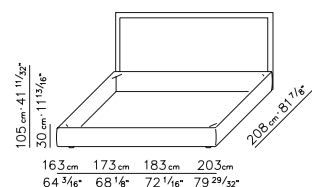

DIMENSIONI US

DIMENSIONI US

COLLEZIONE LETTI/CESTONE

BASE RIGIDA CON PIANALE IN LEGNO • BASE IN WOOD • ROST AUS HOLZ

SCHEDA TECNICA | DATA SHEET

BASE RIGIDA CON PIANALE IN LEGNO | BASE IN WOOD

	LETTO 160 BED 160	LETTO 170 BED 170	LETTO 180 BED 180	LETTO 200 BED 200
A	203 cm 79 29/32"	203 cm 79 29/32"	203 cm 79 29/32"	203 cm 79 29/32"
B	81 cm 31 7/8"	86 cm 33 27/32"	91 cm 35 13/16"	101 cm 39 3/4"
C	163 cm 64 3/16"	173 cm 68 1/8"	183 cm 72 1/16"	203 cm 79 29/32"

BASE CON PIANALE A DOGHE IN LEGNO | BASE WITH PLATFORM FITTED WITH WOODEN SLATS

	LETTO 160 BED 160	LETTO 170 BED 170	LETTO 180 BED 180	LETTO 200 BED 200	US QUEEN SIZE	US KING SIZE
A	203 cm 79 29/32"	203 cm 79 29/32"	203 cm 79 29/32"	203 cm 79 29/32"	81 3/32" 206 cm	81 3/32" 206 cm
B	163 cm 64 3/16"	173 cm 68 1/8"	183 cm 72 1/16"	203 cm 79 29/32"	61 13/32" 156 cm	77 5/32" 196 cm
A'	197 cm 77 9/16"	197 cm 77 9/16"	197 cm 77 9/16"	197 cm 77 9/16"	78 3/4" 200 cm	78 3/4" 200 cm
B'	153 cm 60 1/4"	163 cm 64 3/16"	173 cm 68 1/8"	193 cm 75 31/32"	57 15/32" 146 cm	73 7/32" 186 cm

SCHEDA TECNICA | DATA SHEET

BASE CONTENITORE APRIBILE PIANALE A DOGHE | STORAGE BASE WITH MECHANISM PLATFORM FITTED WITH WOODEN SLATS

	LETTO 160 BED 160	LETTO 170 BED 170	LETTO 180 BED 180	LETTO 200 BED 200	US QUEEN SIZE	US KING SIZE
A	203 cm 79 29/32"	203 cm 79 29/32"	203 cm 79 29/32"	203 cm 79 29/32"	81 3/32" 206 cm	81 3/32" 206 cm
B	163 cm 64 3/16"	173 cm 68 1/8"	183 cm 72 1/16"	203 cm 79 29/32"	61 13/32" 156 cm	77 5/32" 196 cm
A'	197 cm 77 9/16"	197 cm 77 9/16"	197 cm 77 9/16"	197 cm 77 9/16"	78 3/4" 200 cm	78 3/4" 200 cm
B'	153 cm 60 1/4"	163 cm 64 3/16"	173 cm 68 1/8"	193 cm 75 31/32"	57 15/32" 146 cm	73 7/32" 186 cm