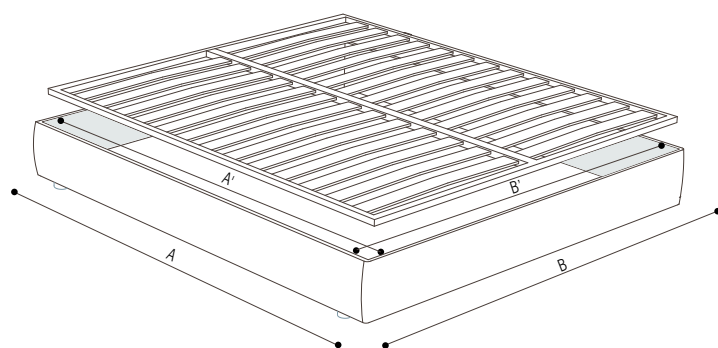

DIMENSIONI US

DIMENSIONI US

COLLEZIONE LETTI/CESTONE

BASE RIGIDA CON PIANALE IN LEGNO • BASE IN WOOD • ROST AUS HOLZ

SCHEDA TECNICA | DATA SHEET

BASE RIGIDA CON PIANALE IN LEGNO | BASE IN WOOD

	LETTO 160 BED 160	LETTO 170 BED 170	LETTO 180 BED 180	LETTO 200 BED 200
A	203 cm 79 29/32"	203 cm 79 29/32"	203 cm 79 29/32"	203 cm 79 29/32"
B	81 cm 31 7/8"	86 cm 33 27/32"	91 cm 35 13/16"	101 cm 39 3/4"
C	163 cm 64 3/16"	173 cm 68 1/8"	183 cm 72 1/16"	203 cm 79 29/32"

BASE CON PIANALE A DOGHE IN LEGNO | BASE WITH PLATFORM FITTED WITH WOODEN SLATS

	LETTO 160 BED 160	LETTO 170 BED 170	LETTO 180 BED 180	LETTO 200 BED 200	US QUEEN SIZE	US KING SIZE
A	203 cm 79 29/32"	203 cm 79 29/32"	203 cm 79 29/32"	203 cm 79 29/32"	81 3/32" 206 cm	81 3/32" 206 cm
B	163 cm 64 3/16"	173 cm 68 1/8"	183 cm 72 1/16"	203 cm 79 29/32"	61 13/32" 156 cm	77 5/32" 196 cm
A'	197 cm 77 9/16"	197 cm 77 9/16"	197 cm 77 9/16"	197 cm 77 9/16"	78 3/4" 200 cm	78 3/4" 200 cm
B'	153 cm 60 1/4"	163 cm 64 3/16"	173 cm 68 1/8"	193 cm 75 31/32"	57 15/32" 146 cm	73 7/32" 186 cm

SCHEDA TECNICA | DATA SHEET

BASE CONTENITORE APRIBILE PIANALE A DOGHE | STORAGE BASE WITH MECHANISM PLATFORM FITTED WITH WOODEN SLATS

	LETTO 160 BED 160	LETTO 170 BED 170	LETTO 180 BED 180	LETTO 200 BED 200	US QUEEN SIZE	US KING SIZE
A	203 cm 79 29/32"	203 cm 79 29/32"	203 cm 79 29/32"	203 cm 79 29/32"	81 3/32" 206 cm	81 3/32" 206 cm
B	163 cm 64 3/16"	173 cm 68 1/8"	183 cm 72 1/16"	203 cm 79 29/32"	61 13/32" 156 cm	77 5/32" 196 cm
A'	197 cm 77 9/16"	197 cm 77 9/16"	197 cm 77 9/16"	197 cm 77 9/16"	78 3/4" 200 cm	78 3/4" 200 cm
B'	153 cm 60 1/4"	163 cm 64 3/16"	173 cm 68 1/8"	193 cm 75 31/32"	57 15/32" 146 cm	73 7/32" 186 cm