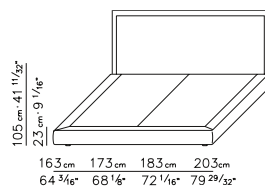

DIMENSIONI US

DIMENSIONI US

COLLEZIONE LETTI/CESTONE

BASE RIGIDA CON PIANALE IN LEGNO • BASE IN WOOD • ROST AUS HOLZ

SCHEDA TECNICA | DATA SHEET

BASE RIGIDA CON PIANALE IN LEGNO | BASE IN WOOD

	LETTO 160 BED 160	LETTO 170 BED 170	LETTO 180 BED 180	LETTO 200 BED 200
A	203 cm 79 29/32"	203 cm 79 29/32"	203 cm 79 29/32"	203 cm 79 29/32"
B	81 cm 31 7/8"	86 cm 33 27/32"	91 cm 35 13/16"	101 cm 39 3/4"
C	163 cm 64 3/16"	173 cm 68 1/8"	183 cm 72 1/16"	203 cm 79 29/32"

BASE CON PIANALE A DOGHE IN LEGNO | BASE WITH PLATFORM FITTED WITH WOODEN SLATS

	LETTO 160 BED 160	LETTO 170 BED 170	LETTO 180 BED 180	LETTO 200 BED 200	US QUEEN SIZE	US KING SIZE
A	203 cm 79 29/32"	203 cm 79 29/32"	203 cm 79 29/32"	203 cm 79 29/32"	81 3/32" 206 cm	81 3/32" 206 cm
B	163 cm 64 3/16"	173 cm 68 1/8"	183 cm 72 1/16"	203 cm 79 29/32"	61 13/32" 156 cm	77 5/32" 196 cm
A'	197 cm 77 9/16"	197 cm 77 9/16"	197 cm 77 9/16"	197 cm 77 9/16"	78 3/4" 200 cm	78 3/4" 200 cm
B'	153 cm 60 1/4"	163 cm 64 3/16"	173 cm 68 1/8"	193 cm 75 31/32"	57 15/32" 146 cm	73 7/32" 186 cm

SCHEDA TECNICA | DATA SHEET

BASE CONTENITORE APRIBILE PIANALE A DOGHE | STORAGE BASE WITH MECHANISM PLATFORM FITTED WITH WOODEN SLATS

	LETTO 160 BED 160	LETTO 170 BED 170	LETTO 180 BED 180	LETTO 200 BED 200	US QUEEN SIZE	US KING SIZE
A	203 cm 79 29/32"	203 cm 79 29/32"	203 cm 79 29/32"	203 cm 79 29/32"	81 3/32" 206 cm	81 3/32" 206 cm
B	163 cm 64 3/16"	173 cm 68 1/8"	183 cm 72 1/16"	203 cm 79 29/32"	61 13/32" 156 cm	77 5/32" 196 cm
A'	197 cm 77 9/16"	197 cm 77 9/16"	197 cm 77 9/16"	197 cm 77 9/16"	78 3/4" 200 cm	78 3/4" 200 cm
B'	153 cm 60 1/4"	163 cm 64 3/16"	173 cm 68 1/8"	193 cm 75 31/32"	57 15/32" 146 cm	73 7/32" 186 cm