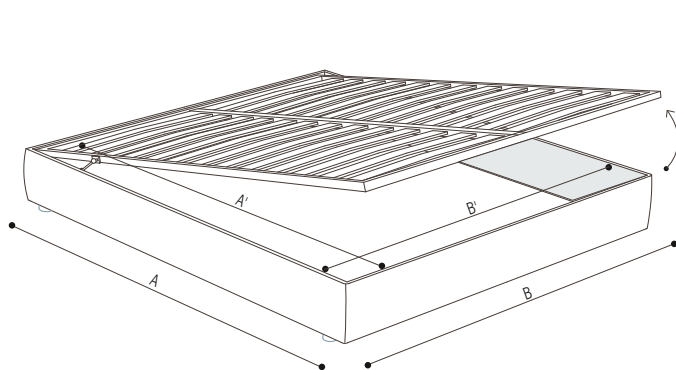

DIMENSIONI US

DIMENSIONI US

COLLEZIONE LETTI/CESTONE

BASE RIGIDA CON PIANALE IN LEGNO • BASE IN WOOD • ROST AUS HOLZ

SCHEDA TECNICA | DATA SHEET

BASE RIGIDA CON PIANALE IN LEGNO | BASE IN WOOD

	LETTO 160 BED 160	LETTO 170 BED 170	LETTO 180 BED 180	LETTO 200 BED 200
A	203 cm 79 29/32"	203 cm 79 29/32"	203 cm 79 29/32"	203 cm 79 29/32"
B	81 cm 31 7/8"	86 cm 33 27/32"	91 cm 35 13/16"	101 cm 39 3/4"
C	163 cm 64 3/16"	173 cm 68 1/8"	183 cm 72 1/16"	203 cm 79 29/32"

BASE CON PIANALE A DOGHE IN LEGNO | BASE WITH PLATFORM FITTED WITH WOODEN SLATS

	LETTO 160 BED 160	LETTO 170 BED 170	LETTO 180 BED 180	LETTO 200 BED 200	US QUEEN SIZE	US KING SIZE
A	203 cm 79 29/32"	203 cm 79 29/32"	203 cm 79 29/32"	203 cm 79 29/32"	81 3/32" 206 cm	81 3/32" 206 cm
B	163 cm 64 3/16"	173 cm 68 1/8"	183 cm 72 1/16"	203 cm 79 29/32"	61 13/32" 156 cm	77 5/32" 196 cm
A'	197 cm 77 9/16"	197 cm 77 9/16"	197 cm 77 9/16"	197 cm 77 9/16"	78 3/4" 200 cm	78 3/4" 200 cm
B'	153 cm 60 1/4"	163 cm 64 3/16"	173 cm 68 1/8"	193 cm 75 31/32"	57 15/32" 146 cm	73 7/32" 186 cm

SCHEDA TECNICA | DATA SHEET

BASE CONTENITORE APRIBILE PIANALE A DOGHE | STORAGE BASE WITH MECHANISM PLATFORM FITTED WITH WOODEN SLATS

	LETTO 160 BED 160	LETTO 170 BED 170	LETTO 180 BED 180	LETTO 200 BED 200	US QUEEN SIZE	US KING SIZE
A	203 cm 79 29/32"	203 cm 79 29/32"	203 cm 79 29/32"	203 cm 79 29/32"	81 3/32" 206 cm	81 3/32" 206 cm
B	163 cm 64 3/16"	173 cm 68 1/8"	183 cm 72 1/16"	203 cm 79 29/32"	61 13/32" 156 cm	77 5/32" 196 cm
A'	197 cm 77 9/16"	197 cm 77 9/16"	197 cm 77 9/16"	197 cm 77 9/16"	78 3/4" 200 cm	78 3/4" 200 cm
B'	153 cm 60 1/4"	163 cm 64 3/16"	173 cm 68 1/8"	193 cm 75 31/32"	57 15/32" 146 cm	73 7/32" 186 cm