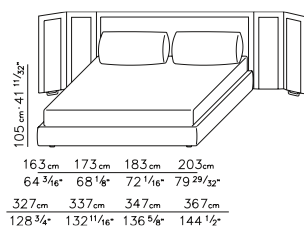

DIMENSIONI US

DIMENSIONI US

COLLEZIONE LETTI/CESTONE

BASE RIGIDA CON PIANALE IN LEGNO • BASE IN WOOD • ROST AUS HOLZ

SCHEDA TECNICA | DATA SHEET

BASE RIGIDA CON PIANALE IN LEGNO | BASE IN WOOD

	LETTO 160 BED 160	LETTO 170 BED 170	LETTO 180 BED 180	LETTO 200 BED 200
A	203 cm 79 29/32"	203 cm 79 29/32"	203 cm 79 29/32"	203 cm 79 29/32"
B	81 cm 31 7/8"	86 cm 33 27/32"	91 cm 35 13/16"	101 cm 39 3/4"
C	163 cm 64 3/16"	173 cm 68 1/8"	183 cm 72 1/16"	203 cm 79 29/32"

BASE CON PIANALE A DOGHE IN LEGNO | BASE WITH PLATFORM FITTED WITH WOODEN SLATS

	LETTO 160 BED 160	LETTO 170 BED 170	LETTO 180 BED 180	LETTO 200 BED 200	US QUEEN SIZE	US KING SIZE
A	203 cm 79 29/32"	203 cm 79 29/32"	203 cm 79 29/32"	203 cm 79 29/32"	81 3/32" 206 cm	81 3/32" 206 cm
B	163 cm 64 3/16"	173 cm 68 1/8"	183 cm 72 1/16"	203 cm 79 29/32"	61 13/32" 156 cm	77 5/32" 196 cm
A'	197 cm 77 9/16"	197 cm 77 9/16"	197 cm 77 9/16"	197 cm 77 9/16"	78 3/4" 200 cm	78 3/4" 200 cm
B'	153 cm 60 1/4"	163 cm 64 3/16"	173 cm 68 1/8"	193 cm 75 31/32"	57 15/32" 146 cm	73 7/32" 186 cm

SCHEDA TECNICA | DATA SHEET

BASE CONTENITORE APRIBILE PIANALE A DOGHE | STORAGE BASE WITH MECHANISM PLATFORM FITTED WITH WOODEN SLATS

	LETTO 160 BED 160	LETTO 170 BED 170	LETTO 180 BED 180	LETTO 200 BED 200	US QUEEN SIZE	US KING SIZE
A	203 cm 79 29/32"	203 cm 79 29/32"	203 cm 79 29/32"	203 cm 79 29/32"	81 3/32" 206 cm	81 3/32" 206 cm
B	163 cm 64 3/16"	173 cm 68 1/8"	183 cm 72 1/16"	203 cm 79 29/32"	61 13/32" 156 cm	77 5/32" 196 cm
A'	197 cm 77 9/16"	197 cm 77 9/16"	197 cm 77 9/16"	197 cm 77 9/16"	78 3/4" 200 cm	78 3/4" 200 cm
B'	153 cm 60 1/4"	163 cm 64 3/16"	173 cm 68 1/8"	193 cm 75 31/32"	57 15/32" 146 cm	73 7/32" 186 cm