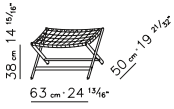

PETER / SGABELLO | STOOL

STRUTTURA in metallo
 SEDUTA disponibile in due versioni, in cordoncino di cuoio intrecciato.
 oppure di metallo con imbottitura in poliuretano stampato rivestito in tessuto o pelle.
 RIVESTIMENTI in tessuto o pelle sfoderabili.

FRAME in metal.
SEAT available in 2 versions: in woven leather cord or with metal frame with pressed polyurethane padding with removable fabric or leather covers.

12L50

12L51