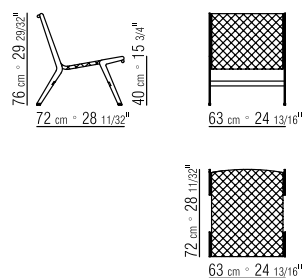

New collections 2013

HELEN

COLLEZIONE HELEN / POLTRONA

ANTONIO CITTERIO

POLTRONA E CHAISLONGUE CON STRUTTURA IN METALLO (FINITURE DA VERIFICARSI) / RIVESTIMENTO IN CUOIO (FINITURE DA VERIFICARSI SUL LISTINO PREZZI) •
 ARMCHAIR AND CHAISLONGUE STRUCTURE IN METAL / COVERING LEATHER • SESSEL&OTTOMANE STRUKTUR AUS METALL / BEZUG AUS LEDER