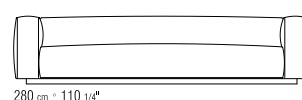

COD 217A1

COD 217A3

COD 217A4

COD 217A5