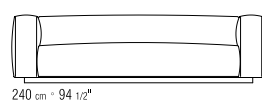

COD 217A1

COD 217A3

COD 217A4

COD 217A5