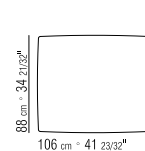

COLLEZIONE LARIO 88

DIVANI / SOFAS / SOFA

ANTONIO CITTERIO

COD 217G5

COD 217G7

COD 21750

COD 21796