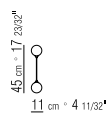

COLLEZIONE LARIO 88

DIVANI / SOFAS / SOFA

ANTONIO CITTERIO

COD 217G5

COD 217G7

COD 21750

COD 21796

COD 21797