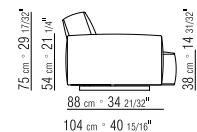

COLLEZIONE LARIO 88

DIVANI / SOFAS / SOFA

ANTONIO CITTERIO

COD 217G5

COD 217G7

COD 21750

COD 21796