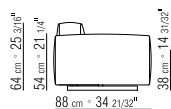

COLLEZIONE LARIO 88

DIVANI / SOFAS / SOFA

ANTONIO CITTERIO

COD 217G5

COD 217G7

COD 21750

COD 21796