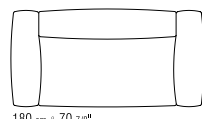

COD 217A1

COD 217A3

COD 217A4

COD 217A5