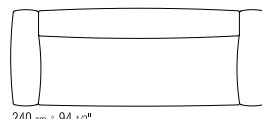

COD 217A1

COD 217A3

COD 217A4

COD 217A5