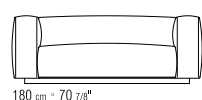

COD 217A1

COD 217A3

COD 217A4

COD 217A5