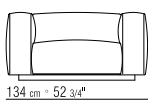

COD 217A1

COD 217A3

COD 217A4

COD 217A5