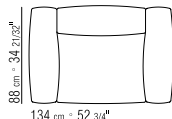

COD 217A1

COD 217A3

COD 217A4

COD 217A5